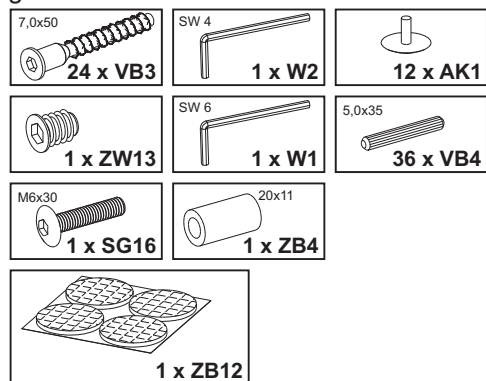

Montageanleitung
Assembly instructions
Instructions de montage
Instrucciones de montaje
Istruzioni per il montaggio
Инструкция для монтажа
Instrukcja montażu
Montážní návod
Návod na montáž
Szerelési utasítás
Инструкция за монтаж
Kurulum Talimatları
Navodilo za montažo
Montagehandleiding
A s e n n u s o h j e
Upute o montaži

TOWER
Art.-Nr. 291-001

Beschläge / fittings / Ferrures pour meubles / Herrajes / Guarnizioni / Железные оправы для мебели / Okucia / Kování / Kovanie / Vasalások / обков / Parçaları / okovje / Hang- en sluitwerk / helat / Obloge

Teile / article / Pièces / Piezas / Pezzi / части / Części / Díly / Diely / Alkatrészek / части / parçalar / dele / Onderdelen / osat / Dijelovi

A

B

1

2

3

4

C