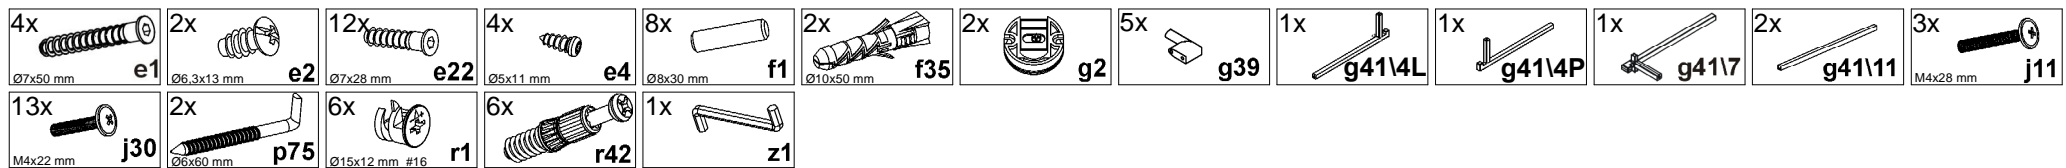

- D** Montageanleitung
- NL** Handleiding voor de montage
- TR** Montaj talimatı
- FR** Instructions de montage
- CZ** Montážní návod
- HU** Összeszerelési útmutató
- GB** Assembly instructions
- PL** Instrukcja montażu
- RU** Инструкция по монтажу
- IT** Istruzioni di montaggio
- RO** Instructiuni de asamblare
- SK** Montážny návod

A	B	C (mm)		D
1	M129-305	772	230	1/1
2	M129-401A	900	1909	1/1
3	M129-574	1909	64	1/1
4	M129-575	900	39	1/1

4

5

6

7

8

9

**Pflegehinweis!**