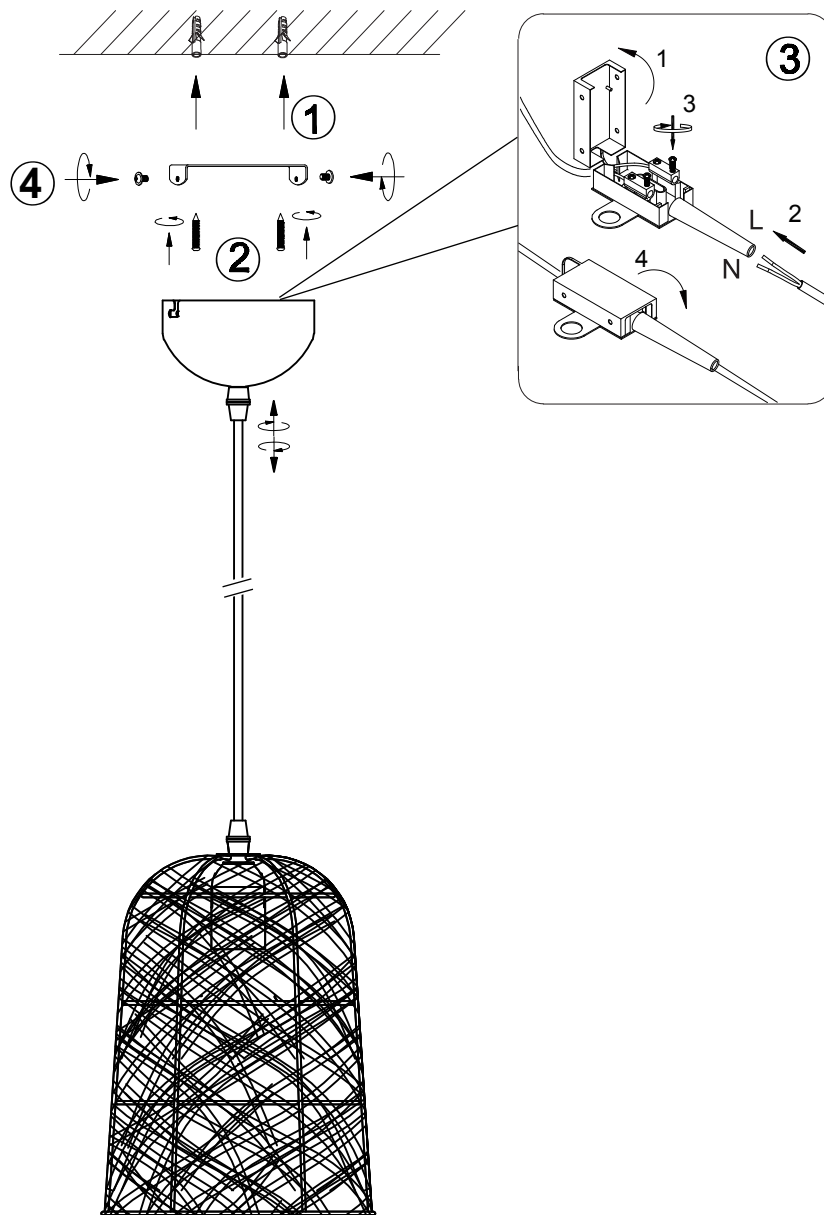

(SR) UPOZORENJE!

Prije početka montaže, pažljivo pročitajte sigurnosne upute!

(UK) ПОПЕРЕДЖЕННЯ!

Перед розбиранням, будь ласка, уважно прочитайте інструкції з техніки безпеки!

230V~50Hz, 1 x E27 max.40W

reality-leuchten.de/
R31141036