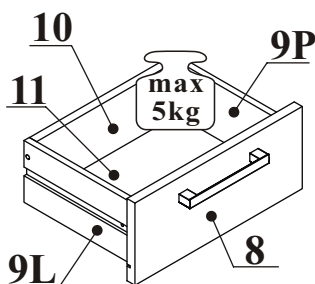

ROMANCE 36-357-__-6

60 min

NO	Dim.		Col.-No	Qty
1Z	596	376	1	1
2L	765	284	1	1
2P	765	284	1	1
3D	381	307	1	1
4	348	254	1	1
5D	777	360	1	1
7	381	314	1	1
8	376	160	1	1
9L	250	120	1	1
9P	250	120	1	1
10	315	106	1	1
11	255	326	1	1

A1 x12  ø8x36	B4 x6 	B5 x4  ø15x12	G5 x4 	B7 x2  Ø15x10,3	G8 x2  Ø20
E21 x2 Ø35  H=0	E2 x2  H=0	D10 x6  USØ3,5x13	S1 x9 	B11 x6  Ø7x50	G4 x6 
H6 x1  L=250mm.	D18 x2  M4x9	D20 x4  ESØ6x9,5	UP13 x4  UPØ3x16	CN1 x2  L=160mm	UP16 x4  UPØ4x35
I11 x4  Ø45, h=15	D11 x4  USØ3,5x25	G7 x4 	Z2 x6  Ø5	KR1 x1 	L1 x1 
G2 x1 					