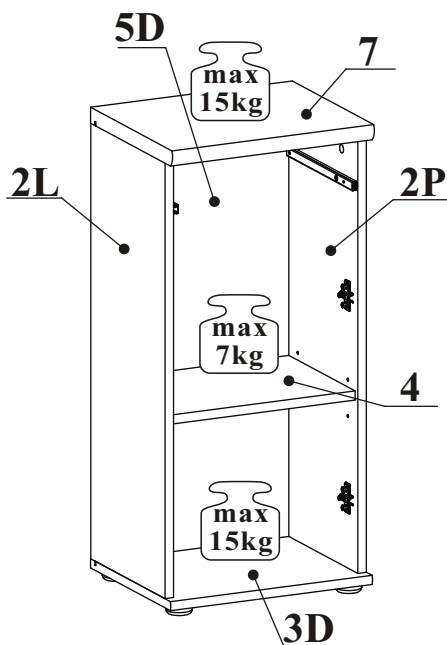

ROMANCE 36-357-__-6

60 min

NO	Dim.		Col.-No	Qty
1Z	596	376	1	1
2L	765	284	1	1
2P	765	284	1	1
3D	381	307	1	1
4	348	254	1	1
5D	777	360	1	1
7	381	314	1	1
8	376	160	1	1
9L	250	120	1	1
9P	250	120	1	1
10	315	106	1	1
11	255	326	1	1

A1 x12  ø8x36	B4 x6 	B5 x4  ø15x12	G5 x4 	B7 x2  Ø15x10,3	G8 x2  Ø20
E21 x2 Ø35  H=0	E2 x2  H=0	D10 x6  USØ3,5x13	S1 x9 	B11 x6  Ø7x50	G4 x6 
H6 x1  L=250mm.	D18 x2  M4x9	D20 x4  ESØ6x9,5	UP13 x4  UPØ3x16	CN1 x2  L=160mm	UP16 x4  UPØ4x35
I11 x4  Ø45, h=15	D11 x4  USØ3,5x25	G7 x4 	Z2 x6  Ø5	KR1 x1 	L1 x1 
G2 x1 					

1

1

2

3

3

4

4

5