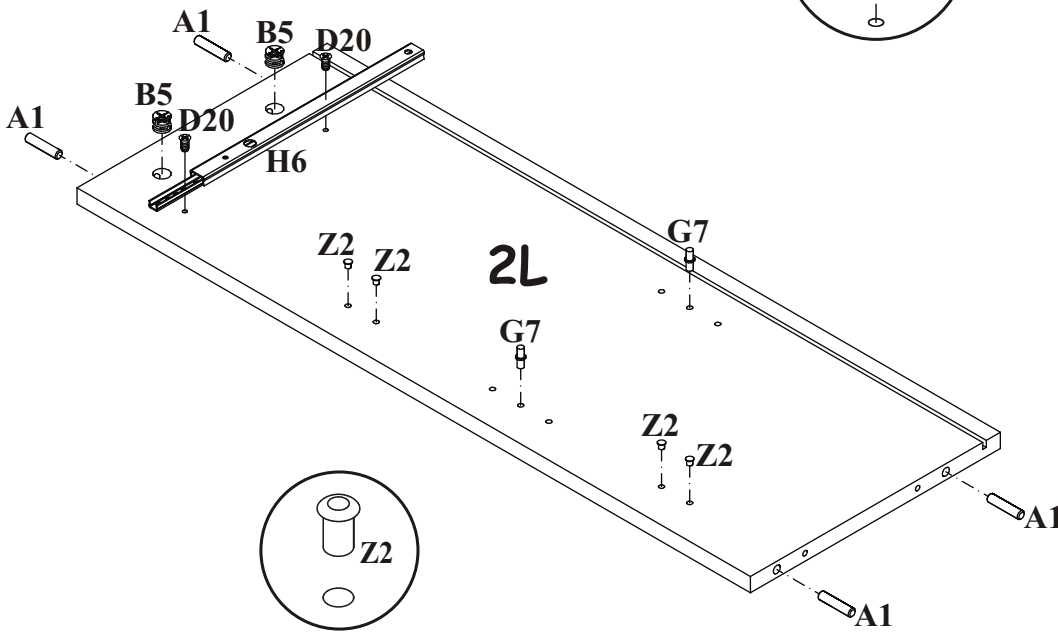

ROMANCE 36-357-__-6

60 min

NO	Dim.		Col.-No	Qty
1Z	596	376	1	1
2L	765	284	1	1
2P	765	284	1	1
3D	381	307	1	1
4	348	254	1	1
5D	777	360	1	1
7	381	314	1	1
8	376	160	1	1
9L	250	120	1	1
9P	250	120	1	1
10	315	106	1	1
11	255	326	1	1

A1 x12  ø8x36	B4 x6 	B5 x4  ø15x12	G5 x4 	B7 x2  Ø15x10,3	G8 x2  Ø20
E21 x2 Ø35  H=0	E2 x2  H=0	D10 x6  USØ3,5x13	S1 x9 	B11 x6  Ø7x50	G4 x6 
H6 x1  L=250mm.	D18 x2  M4x9	D20 x4  ESØ6x9,5	UP13 x4  UPØ3x16	CN1 x2  L=160mm	UP16 x4  UPØ4x35
I11 x4  Ø45, h=15	D11 x4  USØ3,5x25	G7 x4 	Z2 x6  Ø5	KR1 x1 	L1 x1 
G2 x1 					

1

1

2

3

3

4

4

5